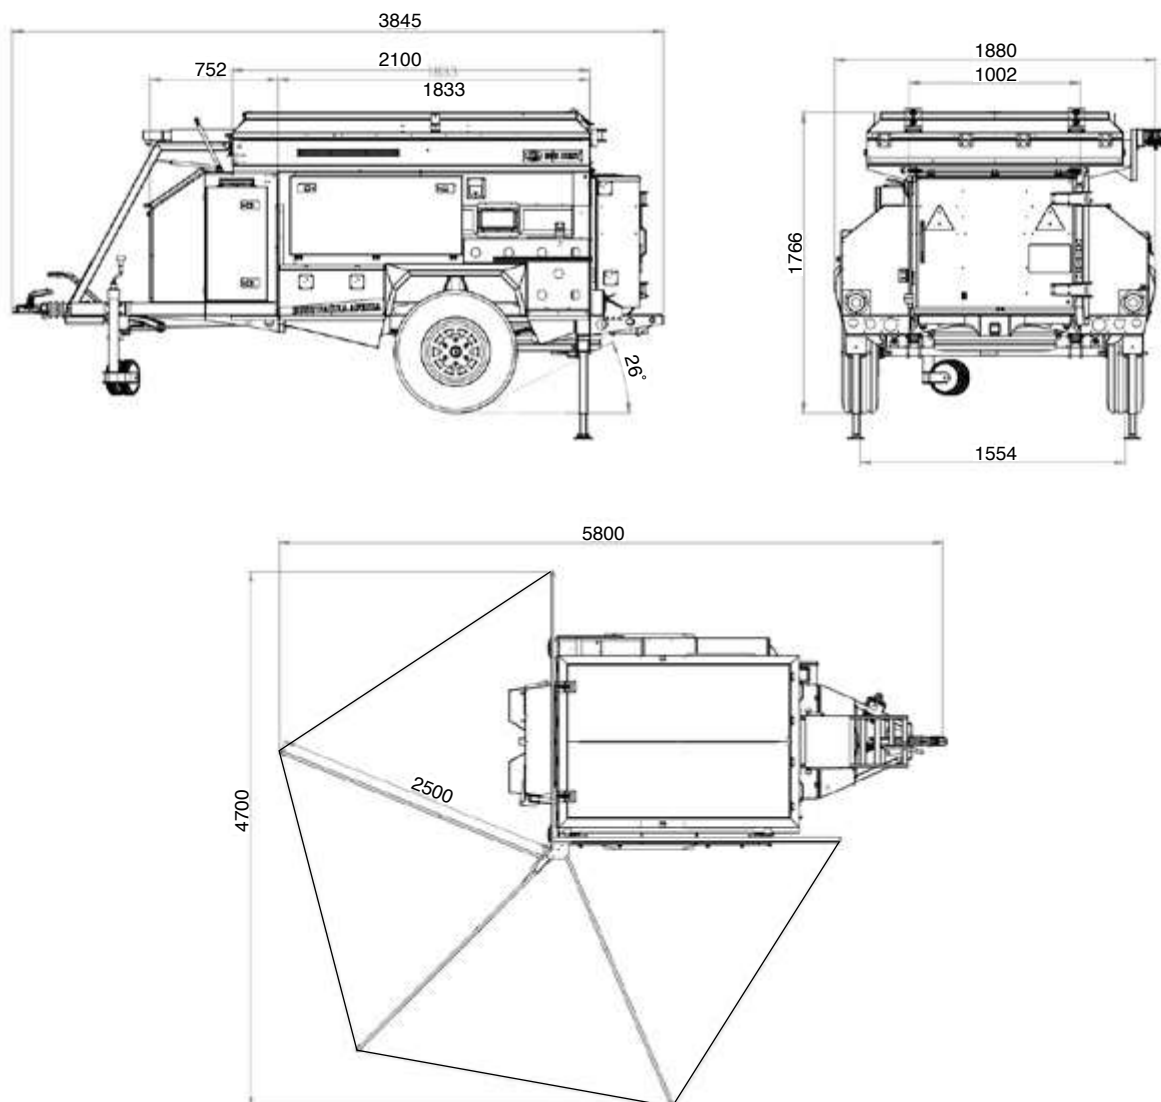

### TECHNICAL SPECIFICATIONS

Tarre	:	1100 kg
GVM	:	1700 kg
Nose weight	:	80 kg